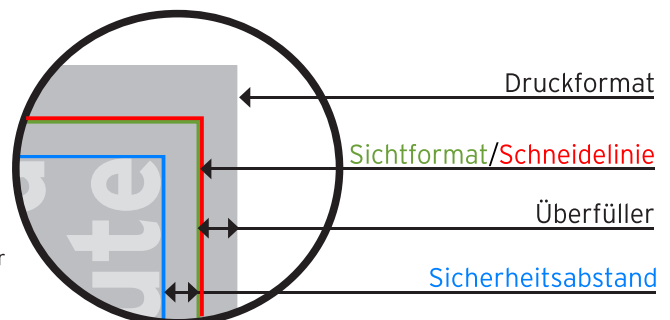

## Roll-Up

- Endformat (Sichtmaß) = 600 x 2000, 850 x 2000, 1000 x 2000, 1500 x 2000
- Druckformat = 610 x 2000, 860 x 2030, 1010 x 2030, 1510 x 2030
- Sicherheitsabstand: 10mm
- Überfüller: 20mm an der Unterseite (durch das System verdeckt)  
10mm an der Oberkante werden von einer Schiene verdeckt  
5mm an den Seitenkanten

Skizze nicht maßstabsgetreu

### Bitte beachten Sie:

- Hintergrundfarben, -bilder und -grafiken müssen bis an den Rand des Druckformates angelegt werden, um sauber bedruckte Ränder zu gewährleisten.

- **Schneidelinie - CutContour2**  
fertiges/beschnittenes Format inkl. Vorspann
- **Sichtformat**  
Sichtbare Grafik
- **Druckformat**  
Endformat inkl. Beschnittzugabe
- **Sicherheitsabstand 40mm**  
Abstand zwischen Text/Grafik und Rand